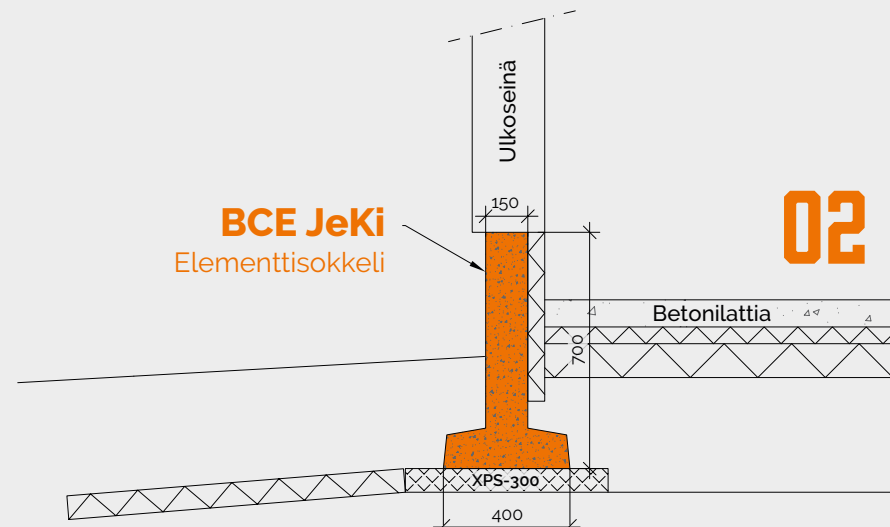

JeKi-SOKKELIN ERI PERUSTUSTAPOJA

01

Maanvarainen laattaperustus

02

Autotallin perustus

03

Lämmin rossipohja tai tuulettuva alapohja

TEE EKOLOGINEN PERUSTUSVALINTA