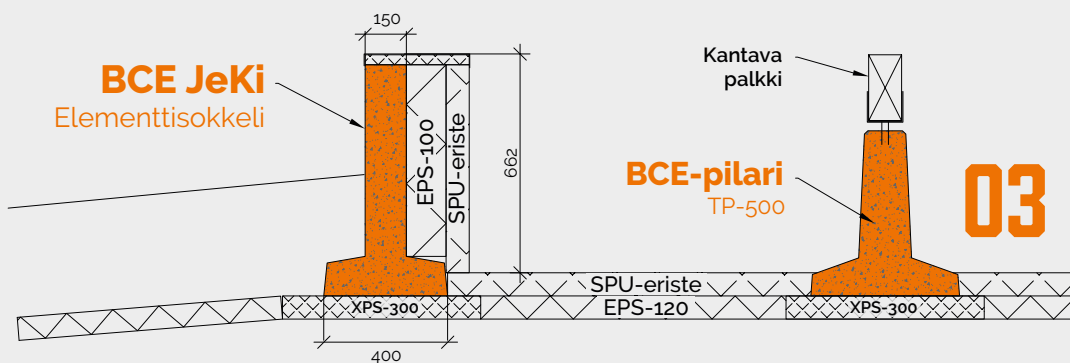

MISTÄ JeKi-SOKKELI SAI NIMENSÄ?

Jalusta
elementti (myös ekologisuus)
Kivi (kivijalka)

Se on tukeva jalustaelementti, jolla on uniikki, pilaria muistuttava muoto.

TUOTETIEDOT

- ☑ Sujuva ratkaisu
- ☑ Vapaasti seisova sokkeli
- ☑ Vakio sokkelipituudet: 2,0 m, 2,4 m, 3,0 m ja 3,6 m.
- ☑ Erikoispituudet sovittelua asiakkaan piirustusten mukaan

JeKi-SOKKELIN ERI PERUSTUSTAPOJA

01

Maanvarainen laattaperustus

02

Autotallin perustus

03

Lämmin rossipohja tai tuulettuva alapohja

TEE EKOLOGINEN PERUSTUSVALINTA